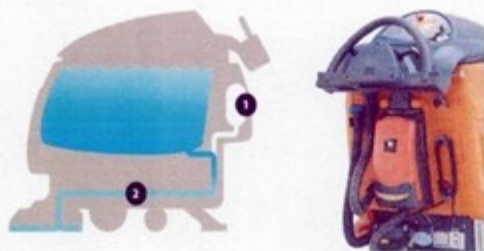

TASKI IntelliDose

A TASKI IntelliDose rendszer (1) kapcsolódik az IntelliFlow rendszerhez (2) ami a vízáramlást méri. Az ellenőrző egység és a pumpa a megfelelő mennyiségű tisztítószer felhasználást eredményezi a 1.5L-es IntelliDose tasakból (1).