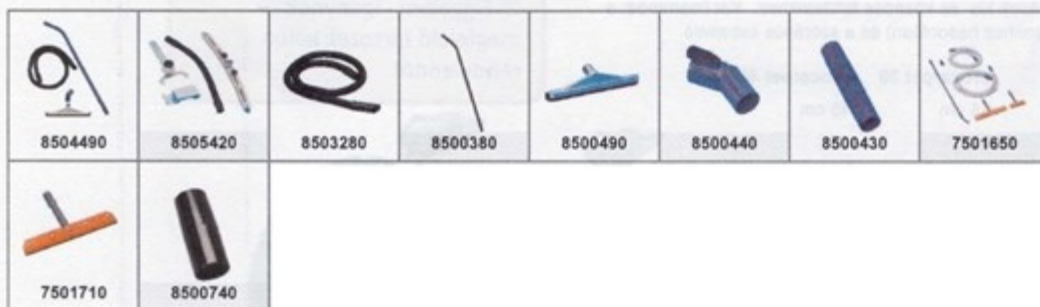

TASKI vacumat 44 T tartozékok

Megnevezés	Rövid leírás	Eladási egység	Cikkszám
KIT WET VACUUM CLEANING STANDARD	Víz és porszívózáshoz is szükséges: gégecső, szívócső-merev, műanyag vízszívófej	1 szett	8504490
FIXOMAT FOR VACUMAT 44T	Fixomat szett: a gép elejére rögzíthető szívófej víz és por felszívásához	1 szett	8505420
SUCTION HOSE COMPL. 2.2M	2,2m hosszú gégecső	1 db	8503280
SUCTION TUBE	Merev egyrészes fémcső	1 db	8500380
SQUEEGEE WITH FIXED BLADES	Fém vízszívófej 40 cm	1 db	8500490
ANGLE COUPLING	Sarokcsatlakozó	1 db	8500440
CONICLE COUPLING	Kónuszos csatlakozó	1 db	8500430
TASKI VERTICA	TASKI vertica szett - csempe és üvegtisztításhoz	1 szett	7501650
TASKI VERTICA NOZZLE 40 CM	TASKI vertica fej 40 cm	1 db	7501710
CONICLE END PIECE	Kúpos csatlakozó	1 db	8500740